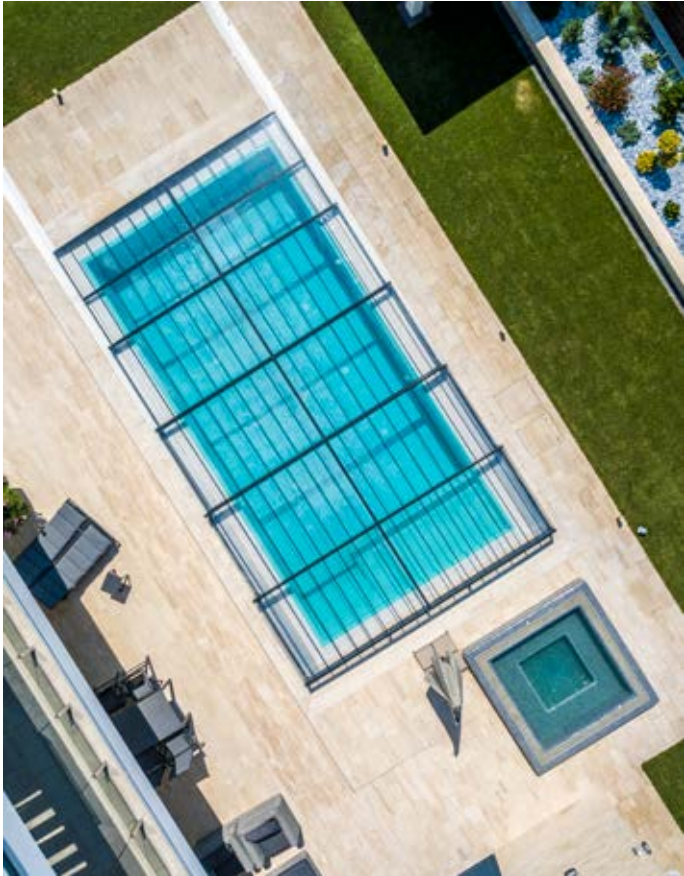

HORIZON ABRI DE PISCINE

PLATINE GAA EXTRA PLATE

HORIZON

HORIZON – ASPECT MINIMALISTE

Nos ingénieurs sont parmi les premiers à avoir conçu un modèle de style minimaliste adapté à l'architecture contemporaine.

Horizon avec sa structure très résistante et une hauteur minimum s'intègre parfaitement dans tous les environnements, ce qui en fait un abri plébiscité dans toute l'Europe.

Quatre coloris standards sont proposés, tous les autres coloris de la gamme RAL sont possibles en option.