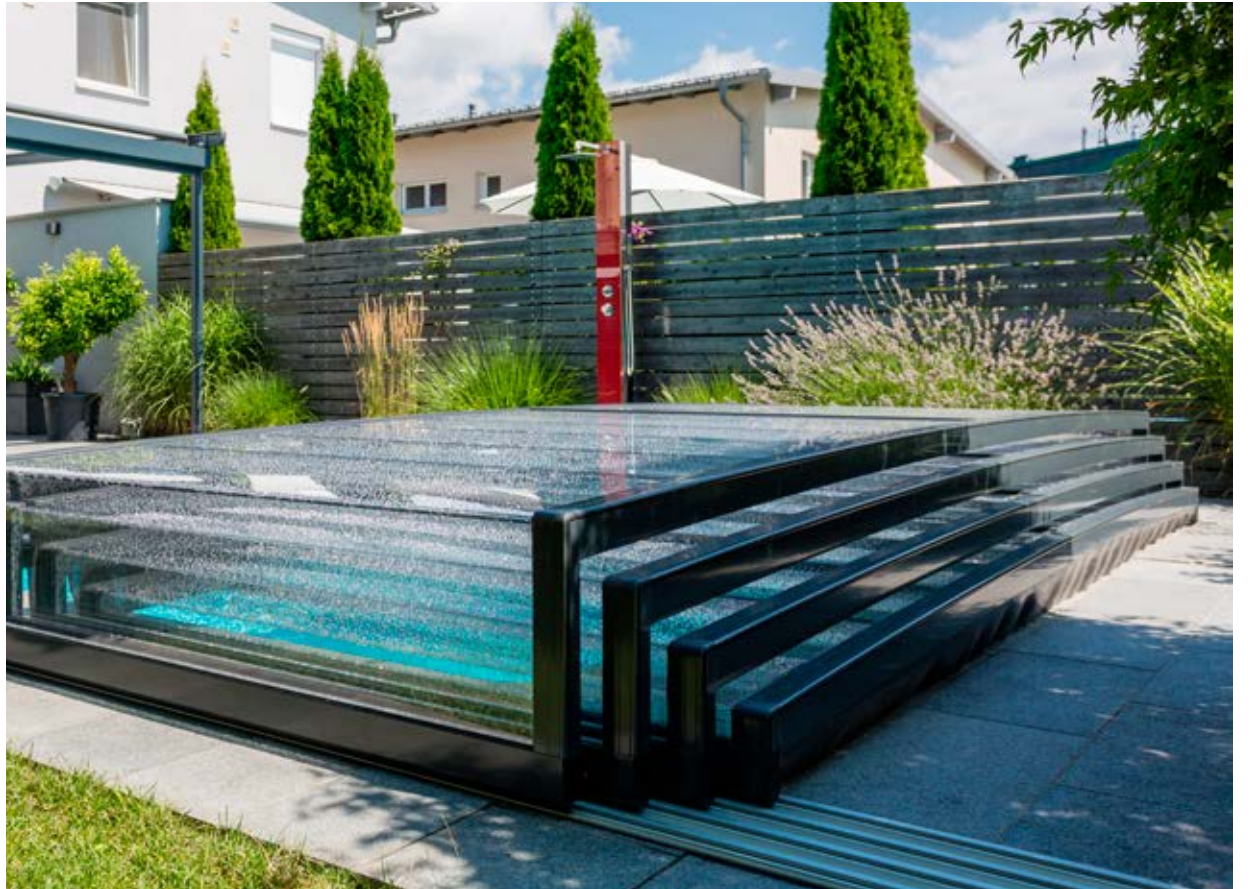

COLORIS
Anthracite (RAL 7016)
DIMENSIONS
L: 8350 mm, L: 4520 mm, H: 500 mm