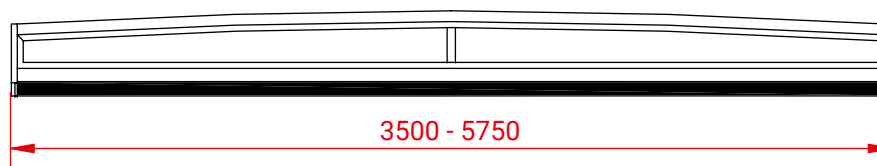

Façade: Seuil relevable de 120/150/180 mm
avec bavette de 50/70/100 mm

Fond: Sans fond

* page 6

HAUTEUR DES ÉLÉMENTS:
(en cas de largeur extérieure de 5750 mm)

LARGEUR AU MINIMUM ET AU MAXIMUM:

HORIZON HIGH

Données techniques

Profilé: AIMgSi 0,5 F19 (70x54 mm)

Coloris: thermolaqué (RAL)

Remplissage: Polycarbonate plein
4 mm transparent

Platine GAA: extra plate (12 mm)

Fixation: Verrouillage automatique dissimulé*

Façade: Seuil relevable de 120/150/180 mm
avec bavette de 50/70/100 mm

Fond: Bavette de 50/70/100 mm

* page 6

HAUTEUR DES ÉLÉMENTS:
(en cas de largeur extérieure de 6250 mm)

LARGEUR AU MINIMUM ET AU MAXIMUM: