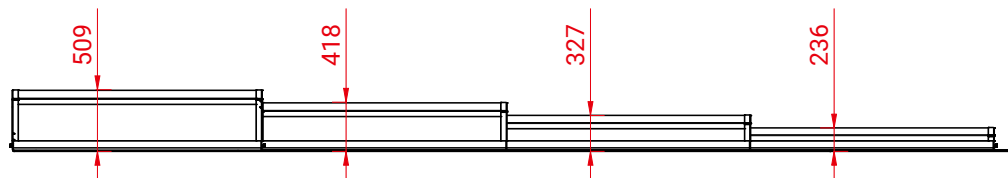

HORIZON

Données techniques

Profilé: AIMgSi 0,5 F19 (70x54 mm)

Coloris: thermolaqué (RAL)

Remplissage: Polycarbonate plein
4 mm transparent

Platine GAA: extra plate (12 mm)

Fixation: Verrouillage automatique dissimulé*

Façade: Seuil relevable de 120/150/180 mm
avec bavette de 50/70/100 mm

Fond: Sans fond

* page 6

HAUTEUR DES ÉLÉMENTS:
(en cas de largeur extérieure de 5750 mm)

LARGEUR AU MINIMUM ET AU MAXIMUM:

HORIZON HIGH

Façade: Seuil relevable de 120/150/180 mm
avec bavette de 50/70/100 mm

Fond: Bavette de 50/70/100 mm

* page 6

HAUTEUR DES ÉLÉMENTS:
(en cas de largeur extérieure de 6250 mm)

LARGEUR AU MINIMUM ET AU MAXIMUM: