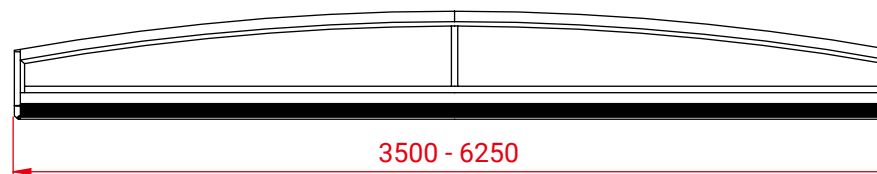

Façade: Seuil relevable de 120/150/180 mm
avec bavette de 50/70/100 mm

Fond: Bavette de 50/70/100 mm

* page 6

HAUTEUR DES ÉLÉMENTS:
(en cas de largeur extérieure de 6250 mm)

LARGEUR AU MINIMUM ET AU MAXIMUM:

Largeur intérieure [m]	3 éléments			Hauteur [mm]	4 éléments			Hauteur [mm]	5 éléments			Hauteur [mm]	6 éléments			Hauteur [mm]
	longueur possible				longueur possible				longueur possible				longueur possible			
	2 arceaux	3 arceaux			2 arceaux	3 arceaux			2 arceaux	3 arceaux			2 arceaux	3 arceaux		
3,00	6,276	6,348	7,698	379	8,350	8,446	10,246	470	10,424	10,544	12,794	561	12,498	12,642	15,342	652
3,25	6,276	6,348	7,698	383	8,350	8,446	10,246	474	10,424	10,544	12,794	565	12,498	12,642	15,342	656
3,50	6,276	6,348	7,698	387	8,350	8,446	10,246	478	10,424	10,544	12,794	569	12,498	12,642	15,342	660
3,75	6,276	6,348	7,698	390	8,350	8,446	10,246	481	10,424	10,544	12,794	572	12,498	12,642	15,342	663
4,00	6,276	6,348	7,698	394	8,350	8,446	10,246	485	10,424	10,544	12,794	576	12,498	12,642	15,342	667
4,25	6,276	6,348	7,698	398	8,350	8,446	10,246	489	10,424	10,544	12,794	580	12,498	12,642	15,342	671
4,50	6,276	6,348	7,698	402	8,350	8,446	10,246	493	10,424	10,544	12,794	584	12,498	12,642	15,342	675
4,75	6,276	6,348	7,698	406	8,350	8,446	10,246	497	10,424	10,544	12,794	588	12,498	12,642	15,342	679
5,00	6,276	6,348	7,698	409	8,350	8,446	10,246	500	10,424	10,544	12,794	591	12,498	12,642	15,342	682
5,25	6,276	6,348	7,698	413	8,350	8,446	10,246	504	-	-	-	-	-	-	-	-