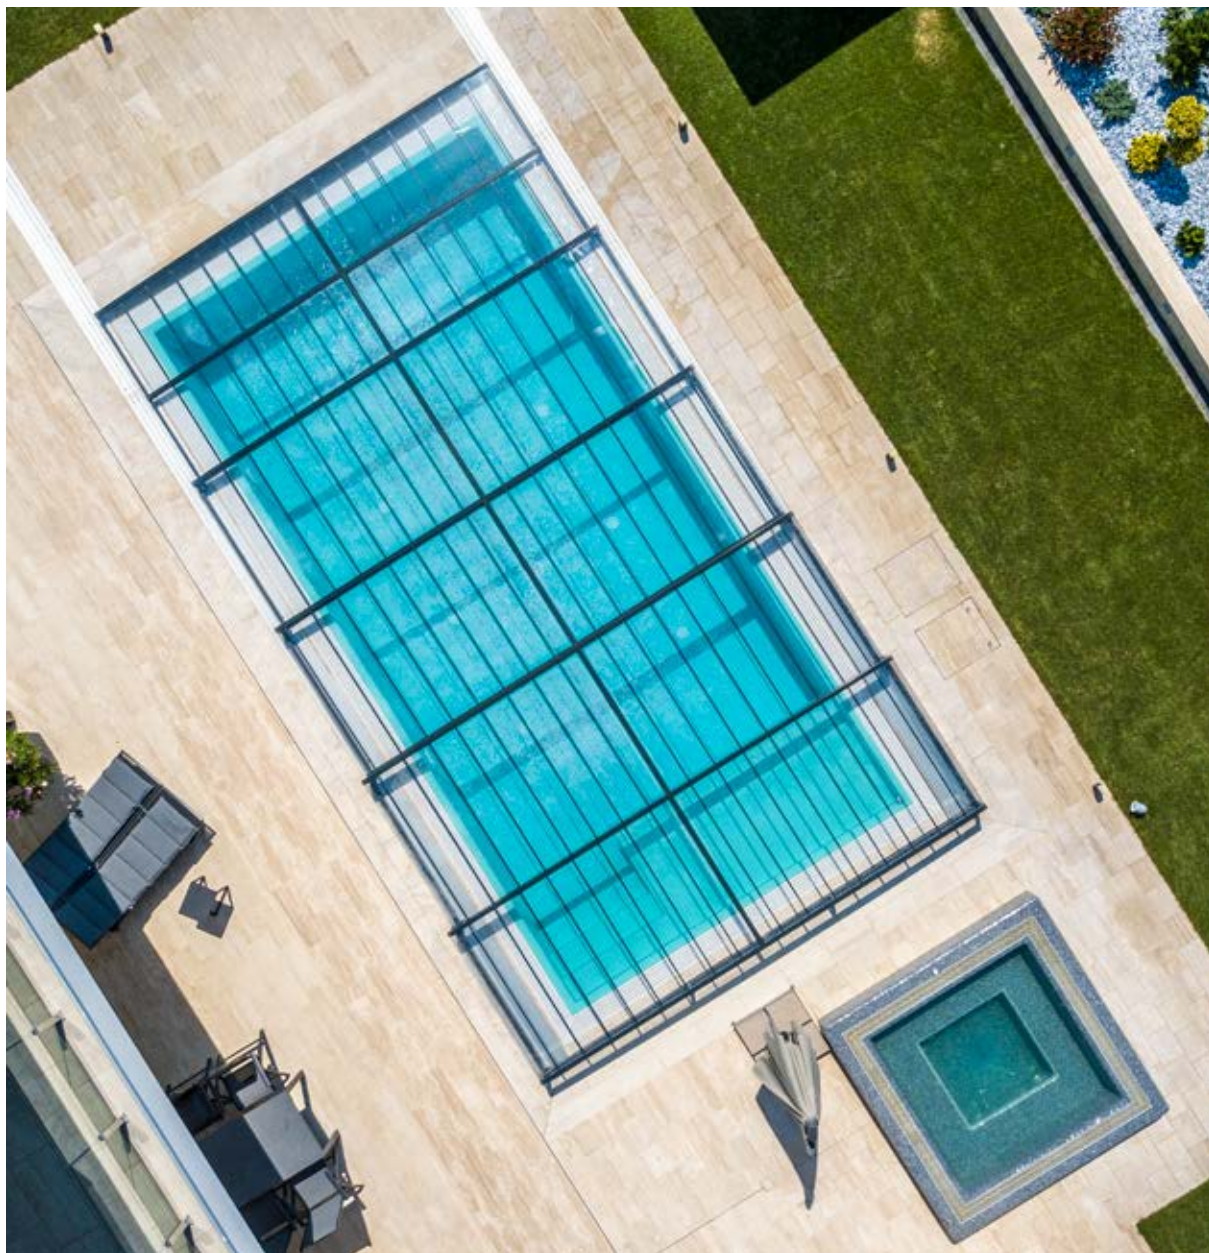

COLORIS
Anthracite (RAL 7016)

DIMENSIONS
L: 11000 mm, L: 5500 mm, H: 600 mm