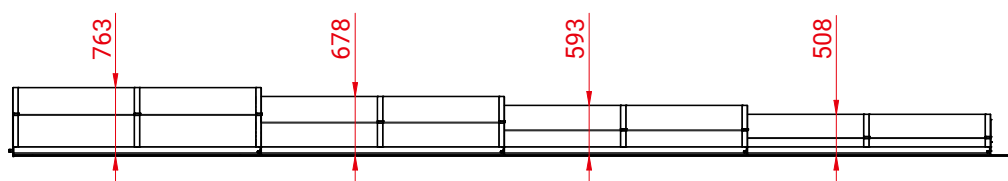

Façade: Seuil relevable de 120/150/180 mm
avec bavette de 50/70/100 mm

Fond: Sans fond

* page 6

HAUTEUR DES ÉLÉMENTS:
(en cas de largeur extérieure de 5750 mm)

LARGEUR AU MINIMUM ET AU MAXIMUM:

HORIZON HIGH

Données techniques

Profilé: AIMgSi 0,5 F19 (70x54 mm)

Coloris: thermolaqué (RAL)

Remplissage: Polycarbonate plein
4 mm transparent

Platine GAA: extra plate (12 mm)

Fixation: Verrouillage automatique dissimulé*

Façade: Seuil relevable de 120/150/180 mm
avec bavette de 50/70/100 mm

Fond: Bavette de 50/70/100 mm

* page 6

HAUTEUR DES ÉLÉMENTS:
(en cas de largeur extérieure de 6250 mm)

LARGEUR AU MINIMUM ET AU MAXIMUM:

Largeur intérieure [m]	3 éléments			Hauteur [mm]	4 éléments			Hauteur [mm]	5 éléments			Hauteur [mm]	6 éléments			Hauteur [mm]
	longueur possible				longueur possible				longueur possible				longueur possible			
	2 arceaux	3 arceaux			2 arceaux	3 arceaux			2 arceaux	3 arceaux			2 arceaux	3 arceaux		
3,00	6,276	6,348	7,698	379	8,350	8,446	10,246	470	10,424	10,544	12,794	561	12,498	12,642	15,342	652
3,25	6,276	6,348	7,698	383	8,350	8,446	10,246	474	10,424	10,544	12,794	565	12,498	12,642	15,342	656
3,50	6,276	6,348	7,698	387	8,350	8,446	10,246	478	10,424	10,544	12,794	569	12,498	12,642	15,342	660
3,75	6,276	6,348	7,698	390	8,350	8,446	10,246	481	10,424	10,544	12,794	572	12,498	12,642	15,342	663
4,00	6,276	6,348	7,698	394	8,350	8,446	10,246	485	10,424	10,544	12,794	576	12,498	12,642	15,342	667
4,25	6,276	6,348	7,698	398	8,350	8,446	10,246	489	10,424	10,544	12,794	580	12,498	12,642	15,342	671
4,50	6,276	6,348	7,698	402	8,350	8,446	10,246	493	10,424	10,544	12,794	584	12,498	12,642	15,342	675
4,75	6,276	6,348	7,698	406	8,350	8,446	10,246	497	10,424	10,544	12,794	588	12,498	12,642	15,342	679
5,00	6,276	6,348	7,698	409	8,350	8,446	10,246	500	10,424	10,544	12,794	591	12,498	12,642	15,342	682
5,25	6,276	6,348	7,698	413	8,350	8,446	10,246	504	-	-	-	-	-	-	-	-