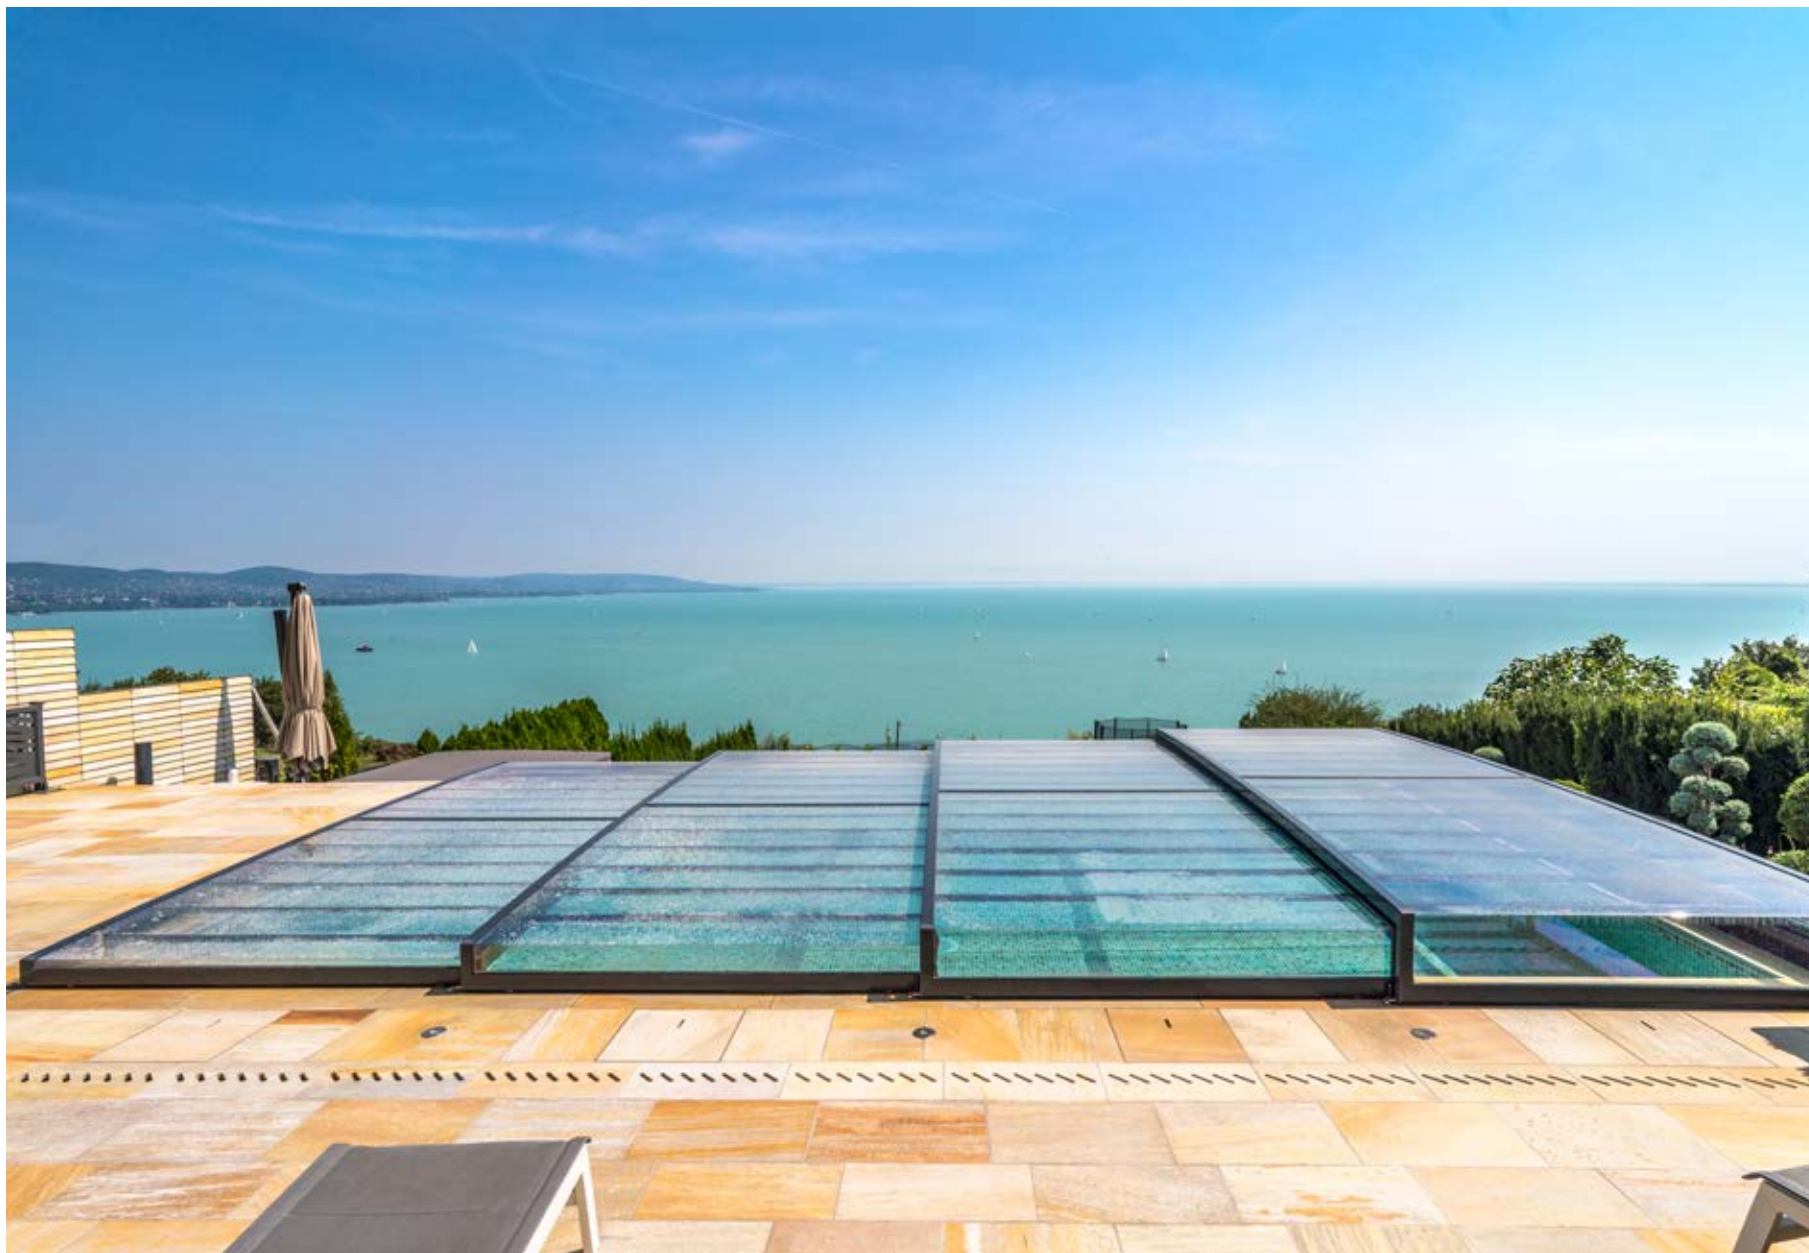

COLORIS
Anthracite (RAL 7016)

DIMENSIONS
L: 8000 mm, L: 4500 mm, H: 500 mm